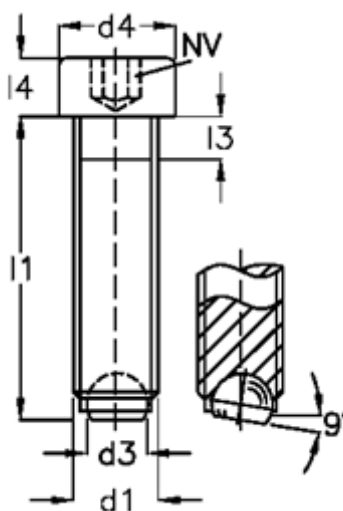

Varenummer: 20927638A
Beskrivelse: E+G Kuglespændeskruer
GN 606-M8-20-B

Mål

d1	= M8
d2	= 5.5
d3	= 4.5
d4	= 13
Indvendig sekskant	= 6.0
l1	= 20
l3	= 3.5
l4	= 8